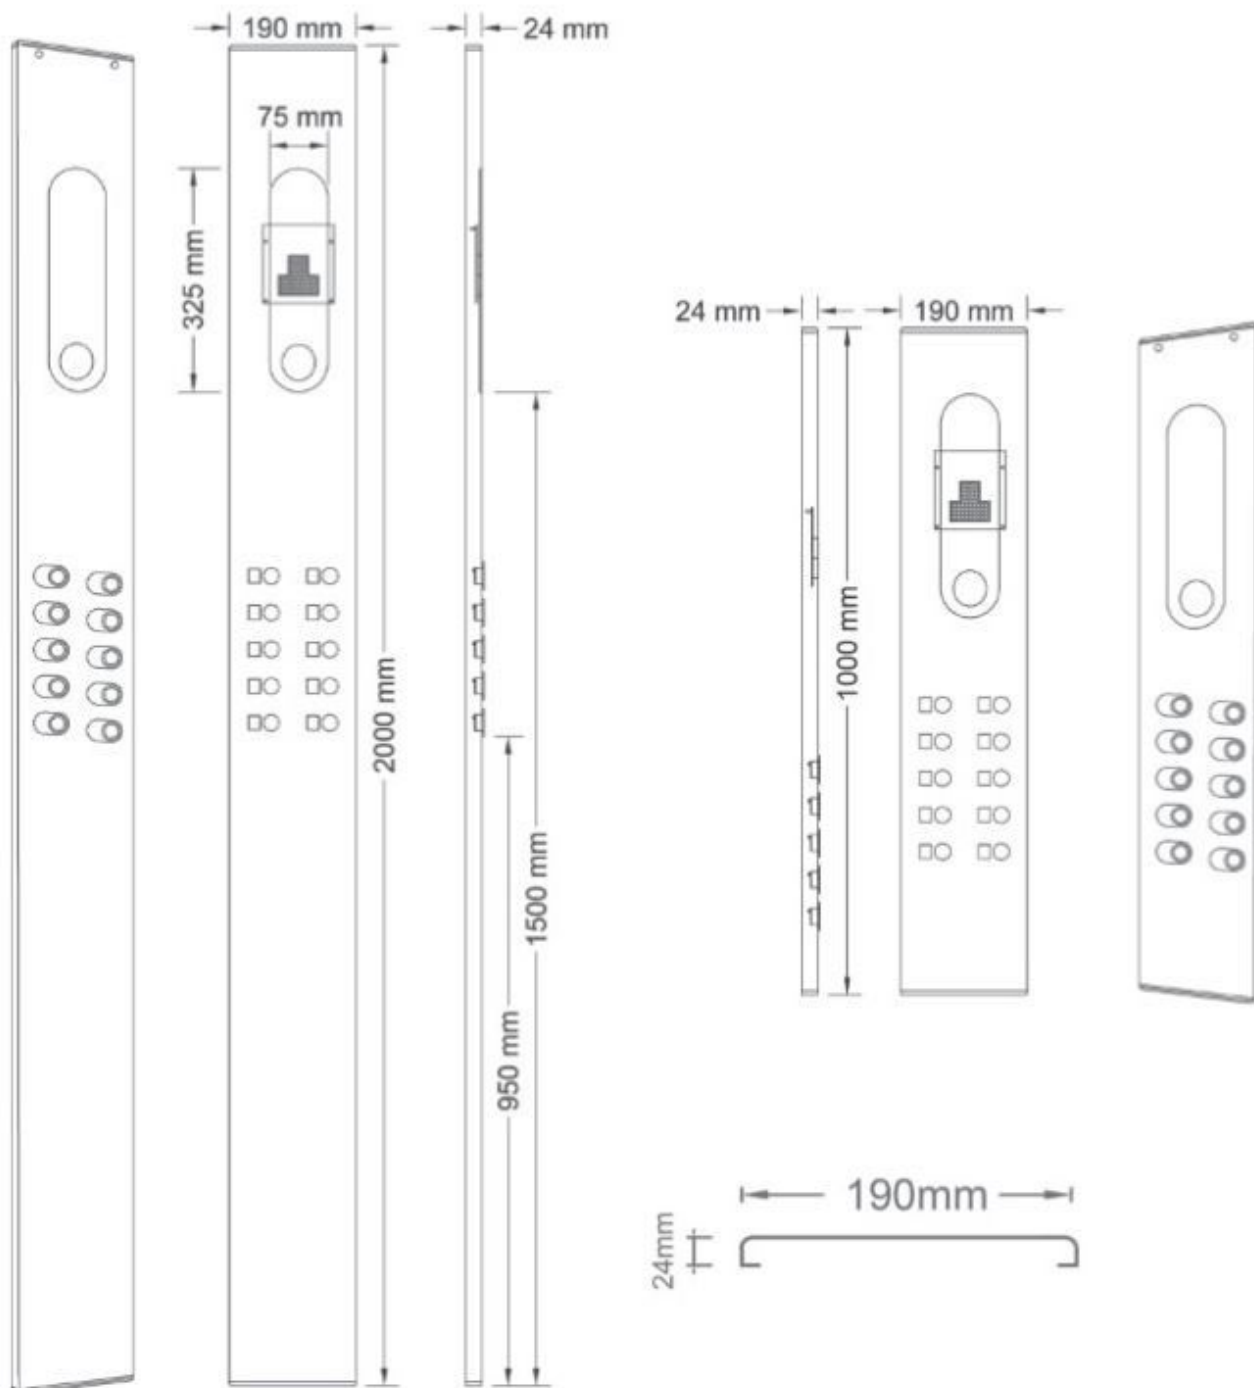

Parameter Specification of Panel

نقشه فنی پنل

تولیدات

مدیا

MEDIA[®]
PRODUCTS